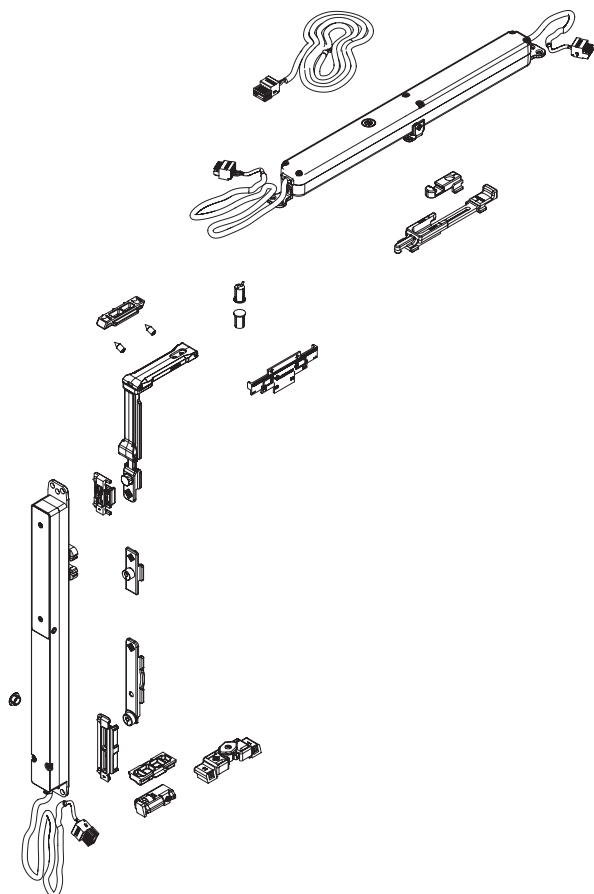

Kit che permette di movimentare un infisso in apertura e chiusura a ribalta e battente ottenendo una chiusura perimetrale con N punti di chiusura. Rinvio d'angolo, terminali e riscontri in zama.
 Portata massima 130kg - 170kg in abbinamento a 3301.50

Kit for the opening and closing of a T&T window, with a perimeter closing at N points. Corner return, terminals and handles in zamak. Maximum load: 130 Kg - 170 Kg together 3301.50

Kit pour l'ouverture et la fermeture d'un châssis O/B, avec une fermeture sur périmètre à N points de fermeture. Renvoi d'angle, embout de tringle et gâches en zamak. Portée: 130 Kg - 170 Kg avec 3301.50

Kit para la apertura oscilo y batiente de la ventana con cierre perimetral y N puntos de cierre. Reenvío de ángulo bloqueo y cerradero de zamak. Soporta hasta: 130 kg - 170 Kg con 3301.50

ART.	3325LF.1			
Imballo Package Conditionnement Embalaje	1 Kit			
Finiture disponibili Available finishes Finitions disponibles Acabados disponibles	1	2	3	4