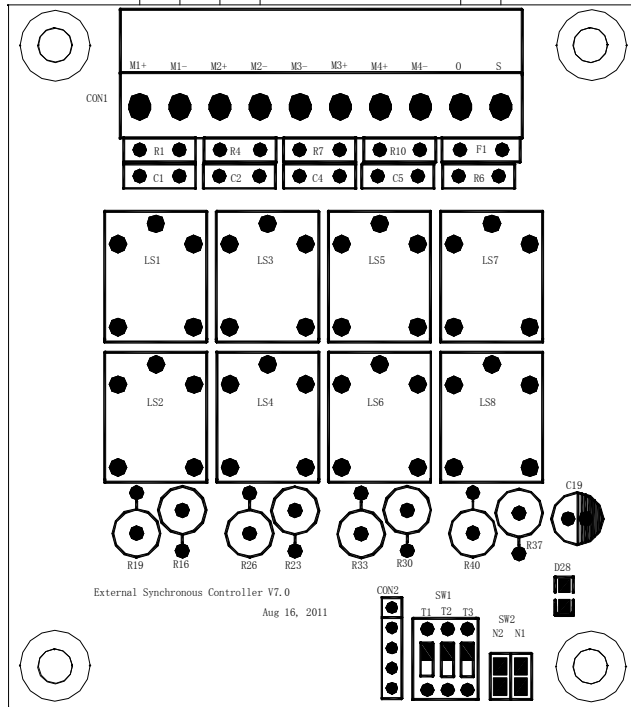

ООО АПРИМАТИК  
 info@aprimatic.msk.ru  
 +7 (495) 510-75-58

СХЕМА ПОДКЛЮЧЕНИЯ

УСТАНОВКА ВРЕМЕНИ ЗАДЕРЖКИ

T=0.5S

T=0.8S

T=1.0S

T=1.2S

T=1.5S

T=2.0S

T=2.5S

T=3.0S

**ВНИМАНИЕ! СОБЛЮДАЙТЕ ПОЛЯРНОСТЬ, ЧТОБЫ НЕ СЖЕЧЬ ПЛАТУ !**